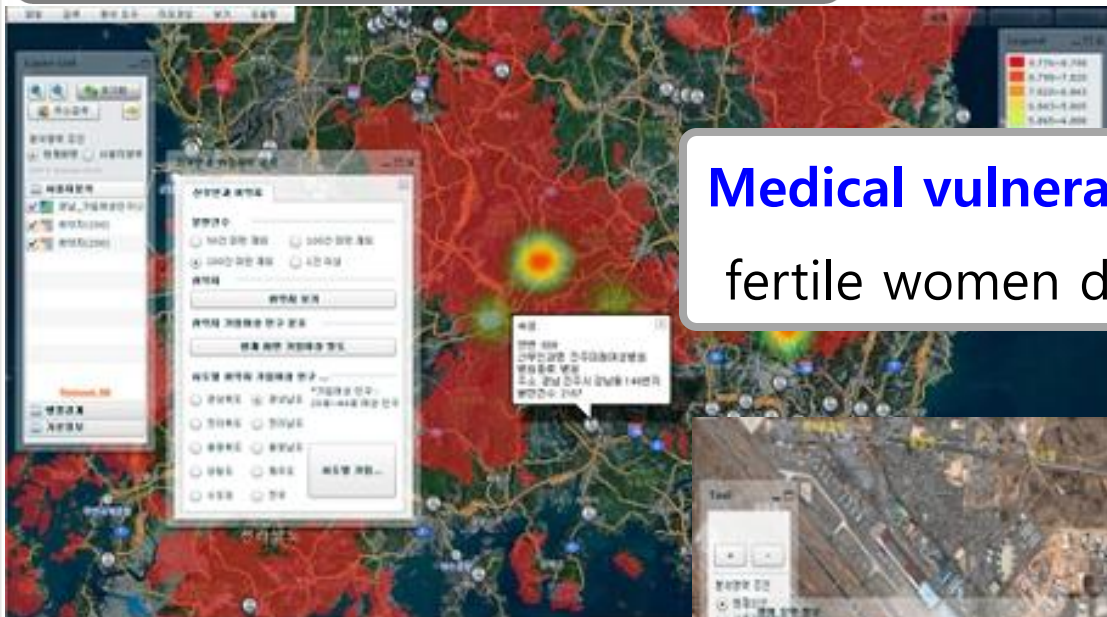

Utilization of SGIS in Korea

A GIS Consulting Service

Medical vulnerable areas

fertile women density and maternity hospitals