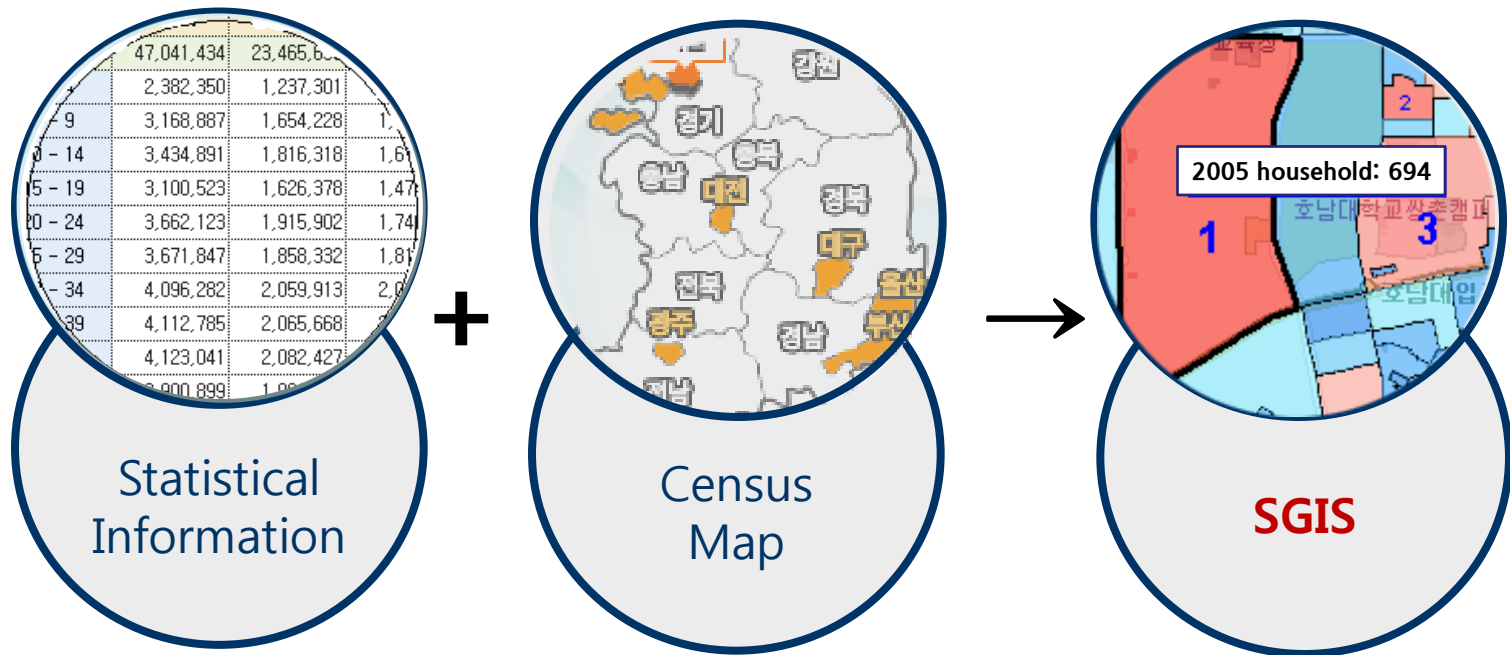

Geo-Statistical Information Services on a Census Map

- Visualizing statistical information at neighborhood level