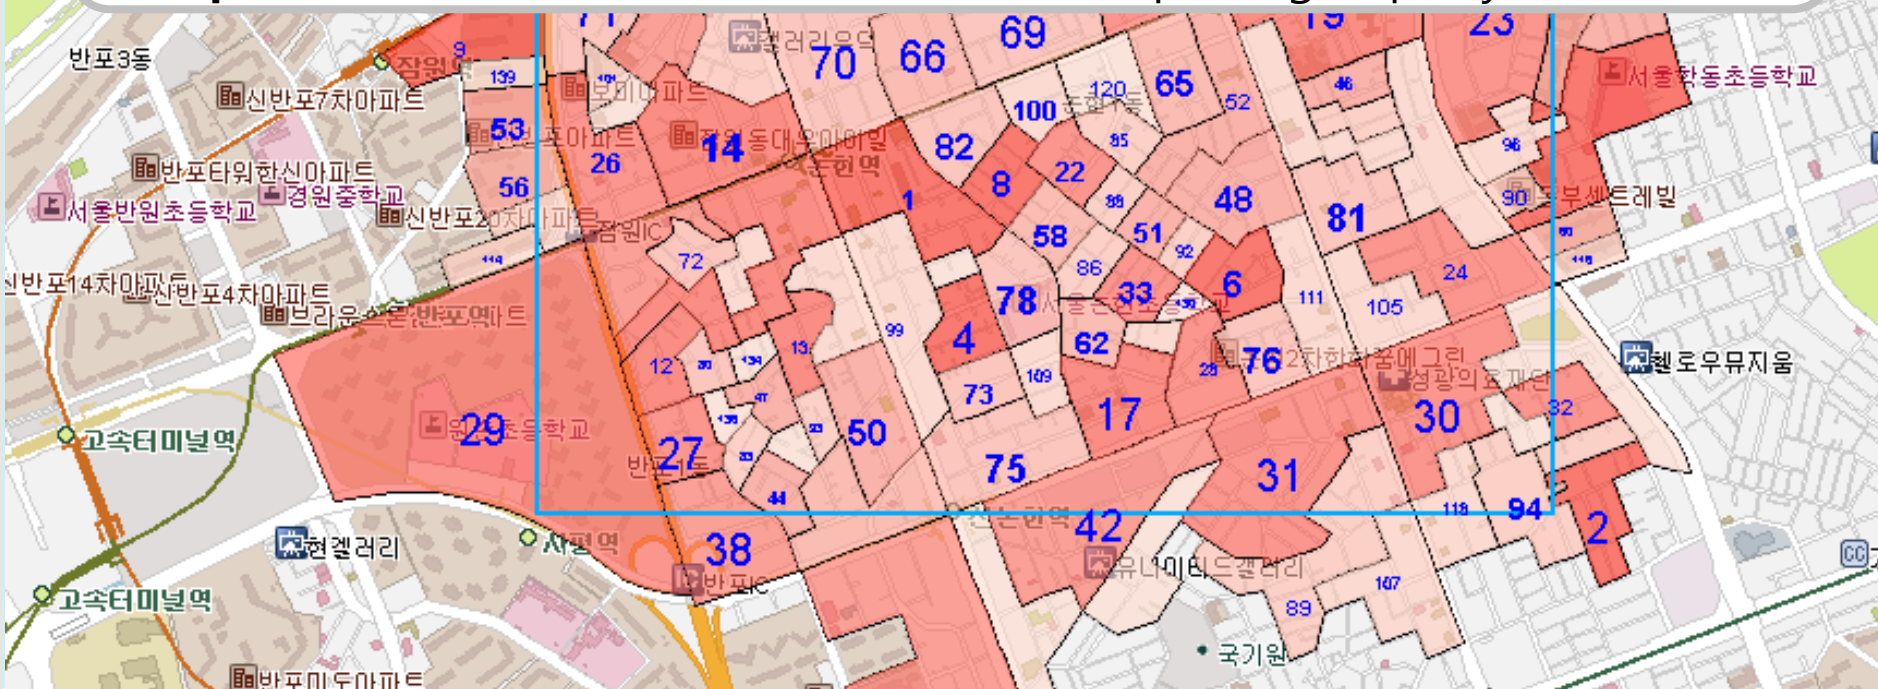

The "Statistics Navigator" section includes two dropdown menus: "Metropolitan City/Province" and "S/Gun/Gu". Below these is a map of South Korea with regional labels: Seoul, Gyeonggi, Chungbuk, Chungnam, Ulsan, Gyeongbuk, Gyeongnam, Jeonbuk, Jeonnam, Jeju, and Jeolla. A "Seoul" button is visible below the map. To the right of the map is a video player showing a "Moving Population Pyramid" chart.

At the bottom left is the "STATISTICS KOREA" logo. At the bottom center is a privacy policy notice: "ANY UNAUTHORIZED COLLECTIONS OF EMAIL ADDRESSES IS STRICTLY PROHIBITED. PRIVACY POLICY (302-700) 129 SEONGNAM, SEOUL, DNE/EOH".

Family of Statistics Navigator

SGIS services of Stat Korea

Scale 1:16709
132m per unit

Statistics Navigator

Small Area Geo-Statistical Information Service System based on the point information of 13 million Residences and 3.5 million Establishments
- **Open Areas:** about 1/30 in size of a Township(Dong-Eup-Myeon)

Utilization of SGIS in Korea

TAAS
교통사고분석시스템

확대 축소 이동 중심이동 전체 이전 다음 초기화 거리 면적 메모 그리기 저장 인쇄 지도수정 안내 보기 새 주소 지번주소 도로정보

지역이동 서울특별시 강남구 역삼동 GO 새주소길 이동 시도 시군구 구분 길이를 GO

지역별 사고검색

· 발생년도 2010 년 ~ 2010 년
· 시도 서울특별시
· 시군구 강남구