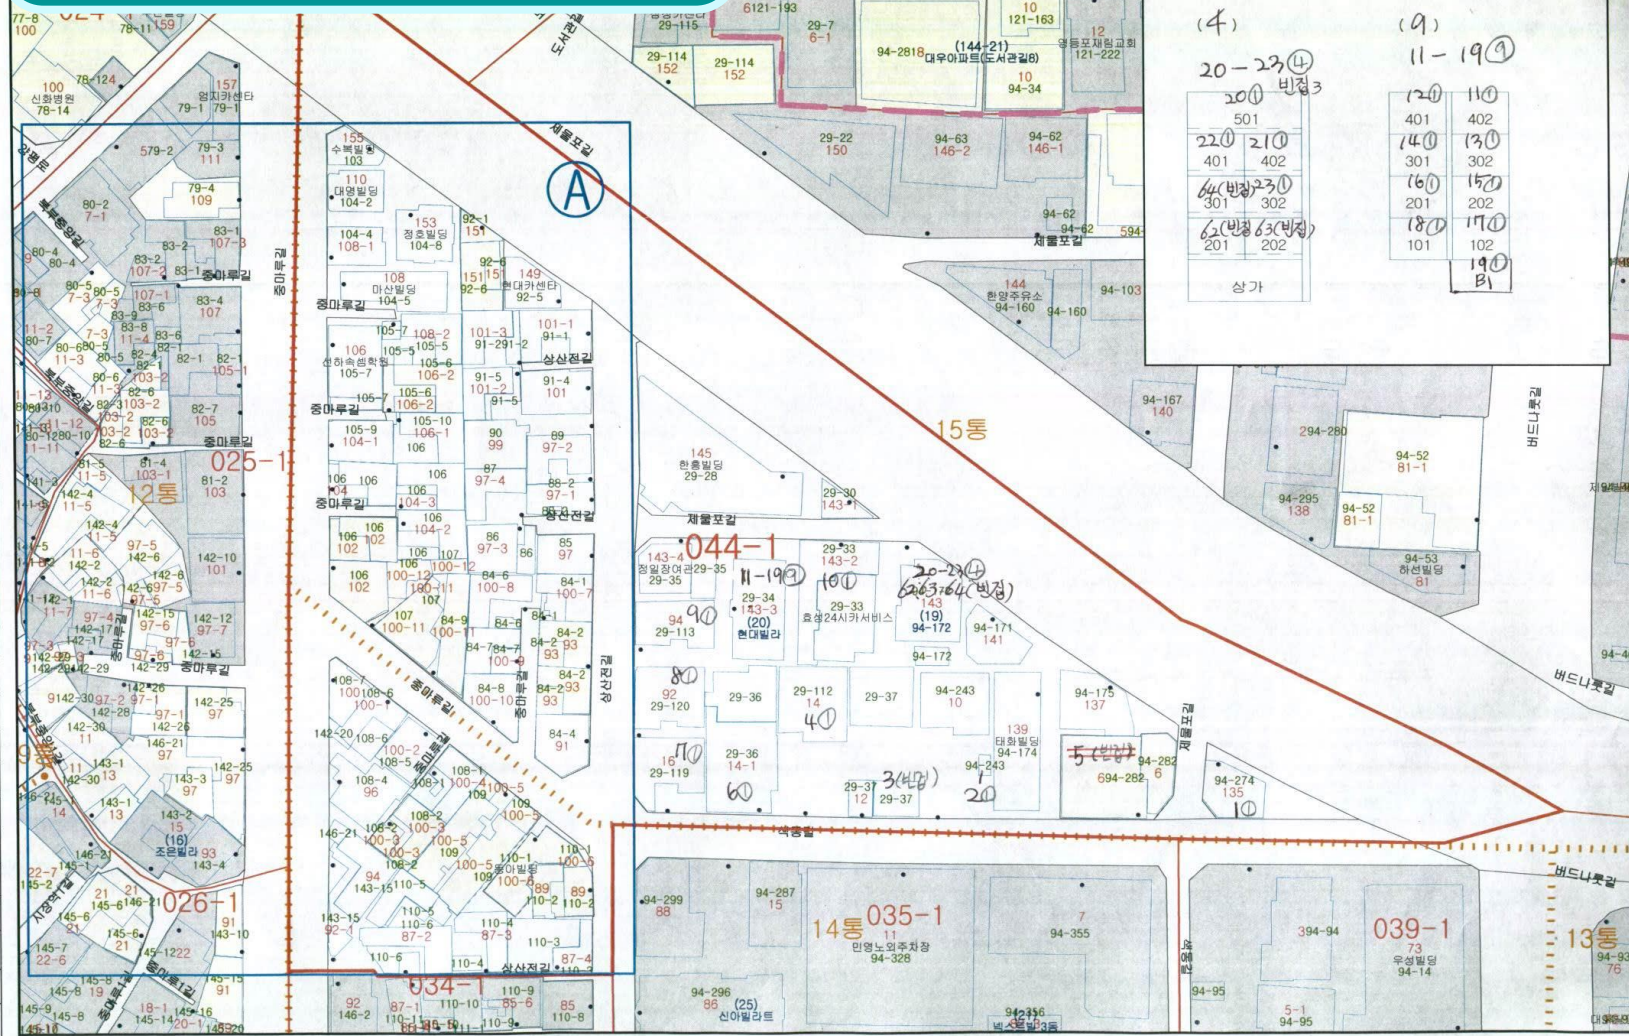

조사구요도 매수

조사구요도 1

부분확대도 1

출력축척 1:820

범례

기호	명칭
	시·도경계
	시·군·구경계
	읍·면·동경계
	동·리경계
	동·리명칭
	조사구경계
	001-1 조사구번호
	(5-1) 아파트 일련번호
	(15) 연립/다세대 일련번호
	주출입구
	도로
	소로
	한발대로 도로명
	일반건물
	신축중 건물
	통계청 건물명
	45 건물번호
	115-5 지번
	건물군
	하천
	철도

Enumeration Districts

통 계 정

시 도	시 군 구	읍 면 동	행정코드	소재지
서울특별시	중구	회현동	1102054	

2006년 기준 사업체기초통계조사 *양현익*
조사구 전 개 도

조사구번호	전개도 번호	사업체수	작성자	인
304-2	01-F03-00	36	김재성	인
			심사자	인

범례

Floor maps for establishments census