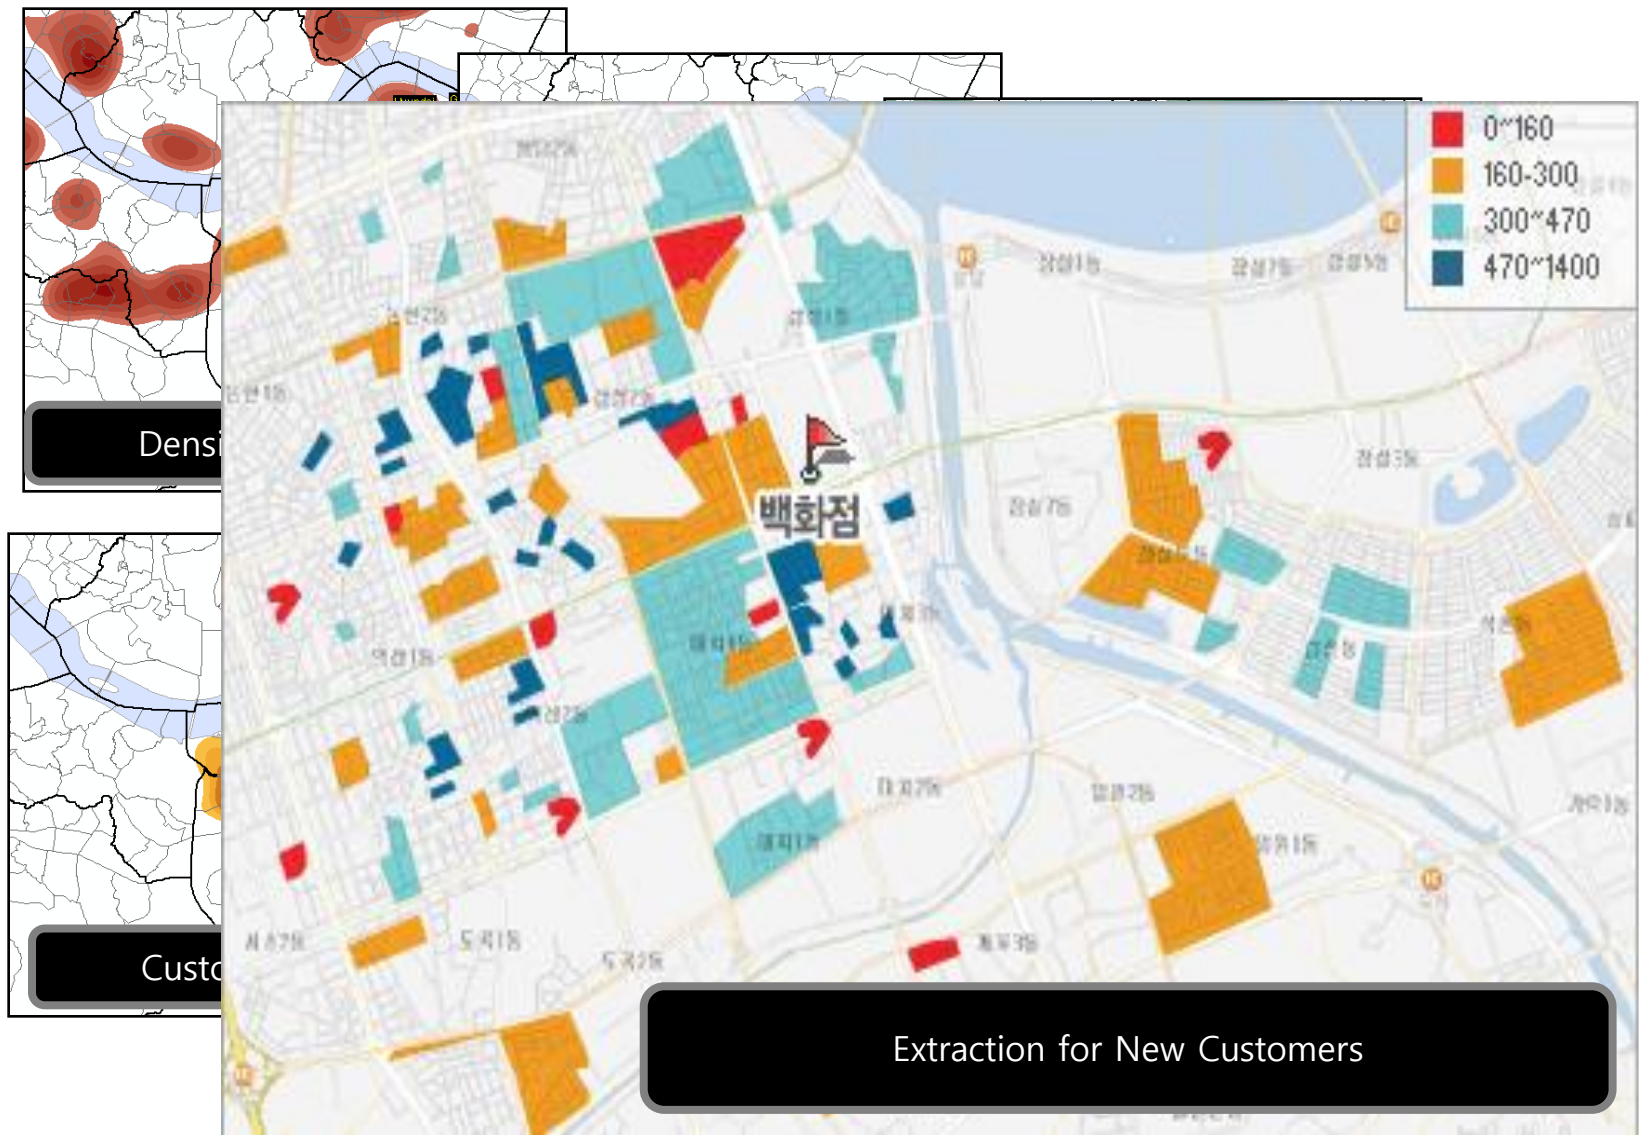

Utilization of SGIS in Korea