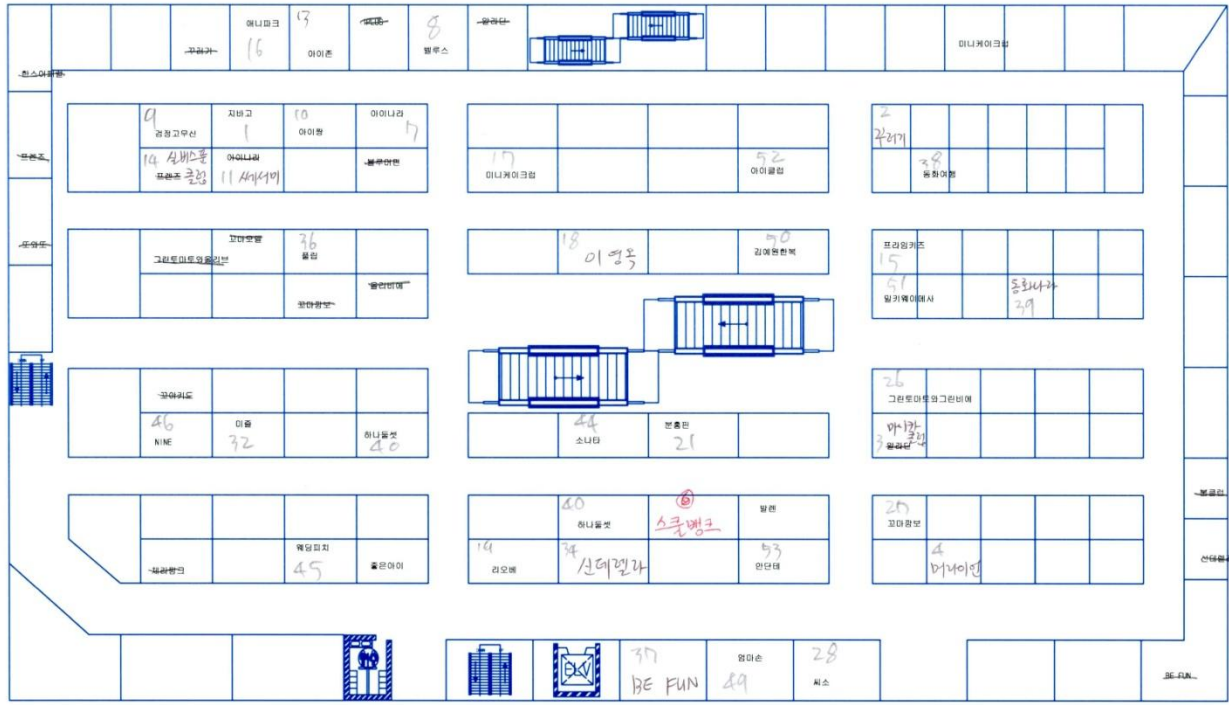

조사구요도 매수

조사구요도 1

부분확대도 1

출력축척 1:820

범례

기호	명칭
	시·도경계
	시·군·구경계
	읍·면·동경계
	동·리경계
	동·리명칭
	조사구경계
	001-1 조사구번호
	(5-1) 아파트 일련번호
	(15) 연립/다세대 일련번호
	주출입구
	도로
	소로
	한발대로 도로명
	일반건물
	신축중 건물
	통계청 건물명
	45 건물번호
	115-5 지번
	건물군
	하천
	철도

Enumeration Districts

통 계 정

시 도	시 군 구	읍 면 동	행정코드	소재지
서울특별시	중구	회현동	1102054	

2006년 기준 사업체기초통계조사 *양현익*
조사구 전 개 도

조사구번호	전개도 번호	사업체수	작성자	인
304-2	01-F03-00	36	김재성	인
			심사자	인

범례

Floor maps for establishments census

기 호	명 칭
	시도계
	시군구계
	읍면동계
	통리계
	조사구계
	기초단위구계
	기초단위구내계
	도 로
	소 로
	철 도
	담 장
	주거건물
	아파트/연립
	사업체건물
	기타건물
	계 단
	문
	에스컬레이터
	엘레베이터
	화장실
	주차장

통 계 청

Geo-Statistical Information Services on a Census Map

- Visualizing statistical information at neighborhood level