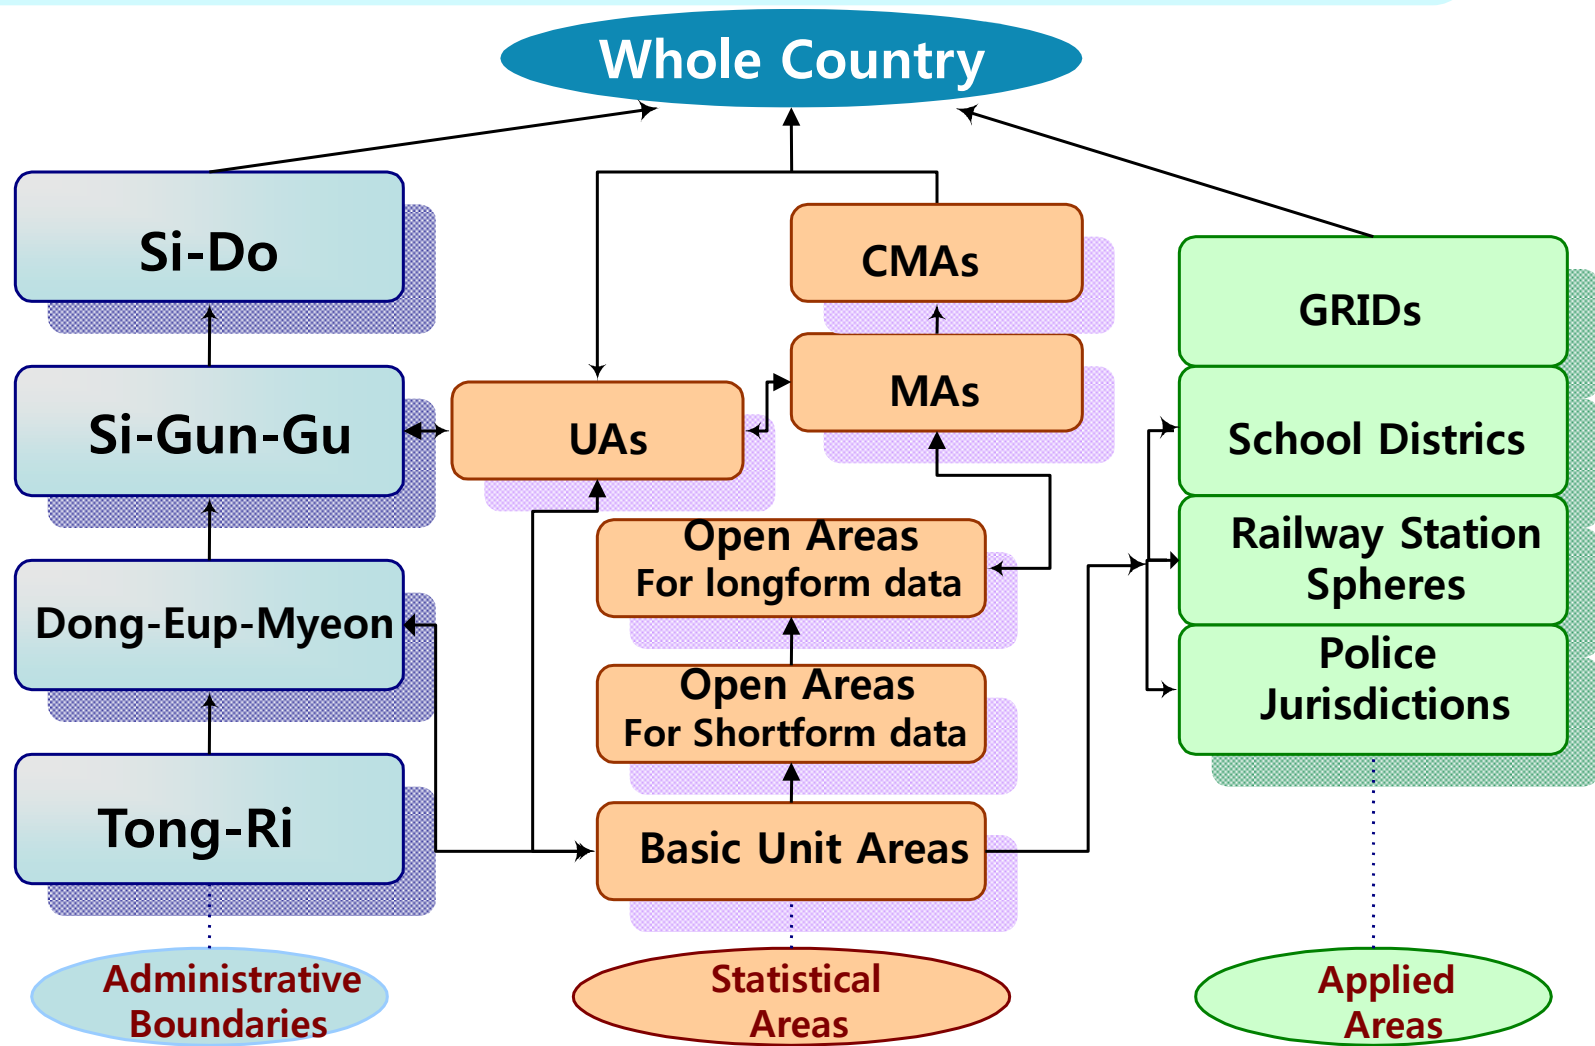

- by nationwide statistical areas such as census blocks, tracts, and hierarchical administrative boundaries

Census Map and Coordinates

(Apartment A)

(Building B)

GIS in Censuses

Census Boundaries

Statistical Areas and Administrative Boundaries

The "Statistics Navigator" section includes two dropdown menus: "Metropolitan City/Province" and "S/Gun/Gu". Below these is a map of South Korea with regional labels: Seoul, Gyeonggi, Chungbuk, Chungnam, Ulsan, Gyeongbuk, Gyeongnam, Jeonbuk, Jeonnam, Jeju, and Jeolla. A "Seoul" button is visible below the map. To the right of the map is a video player showing a "Moving Population Pyramid" chart.

Utilization of SGIS in Korea

TAAS
교통사고분석시스템

확대 축소 이동 중심이동 전체 이전 다음 초기화 거리 면적 메모 그리기 저장 인쇄 지도수정 안내 보기 새 주소 지번주소 도로정보

지역이동 서울특별시 강남구 역삼동 GO 새주소길 이동 시도 시군구 구분 길이를 GO

지역별 사고검색

· 발생년도 2010 년 ~ 2010 년
· 시도 서울특별시
· 시군구 강남구